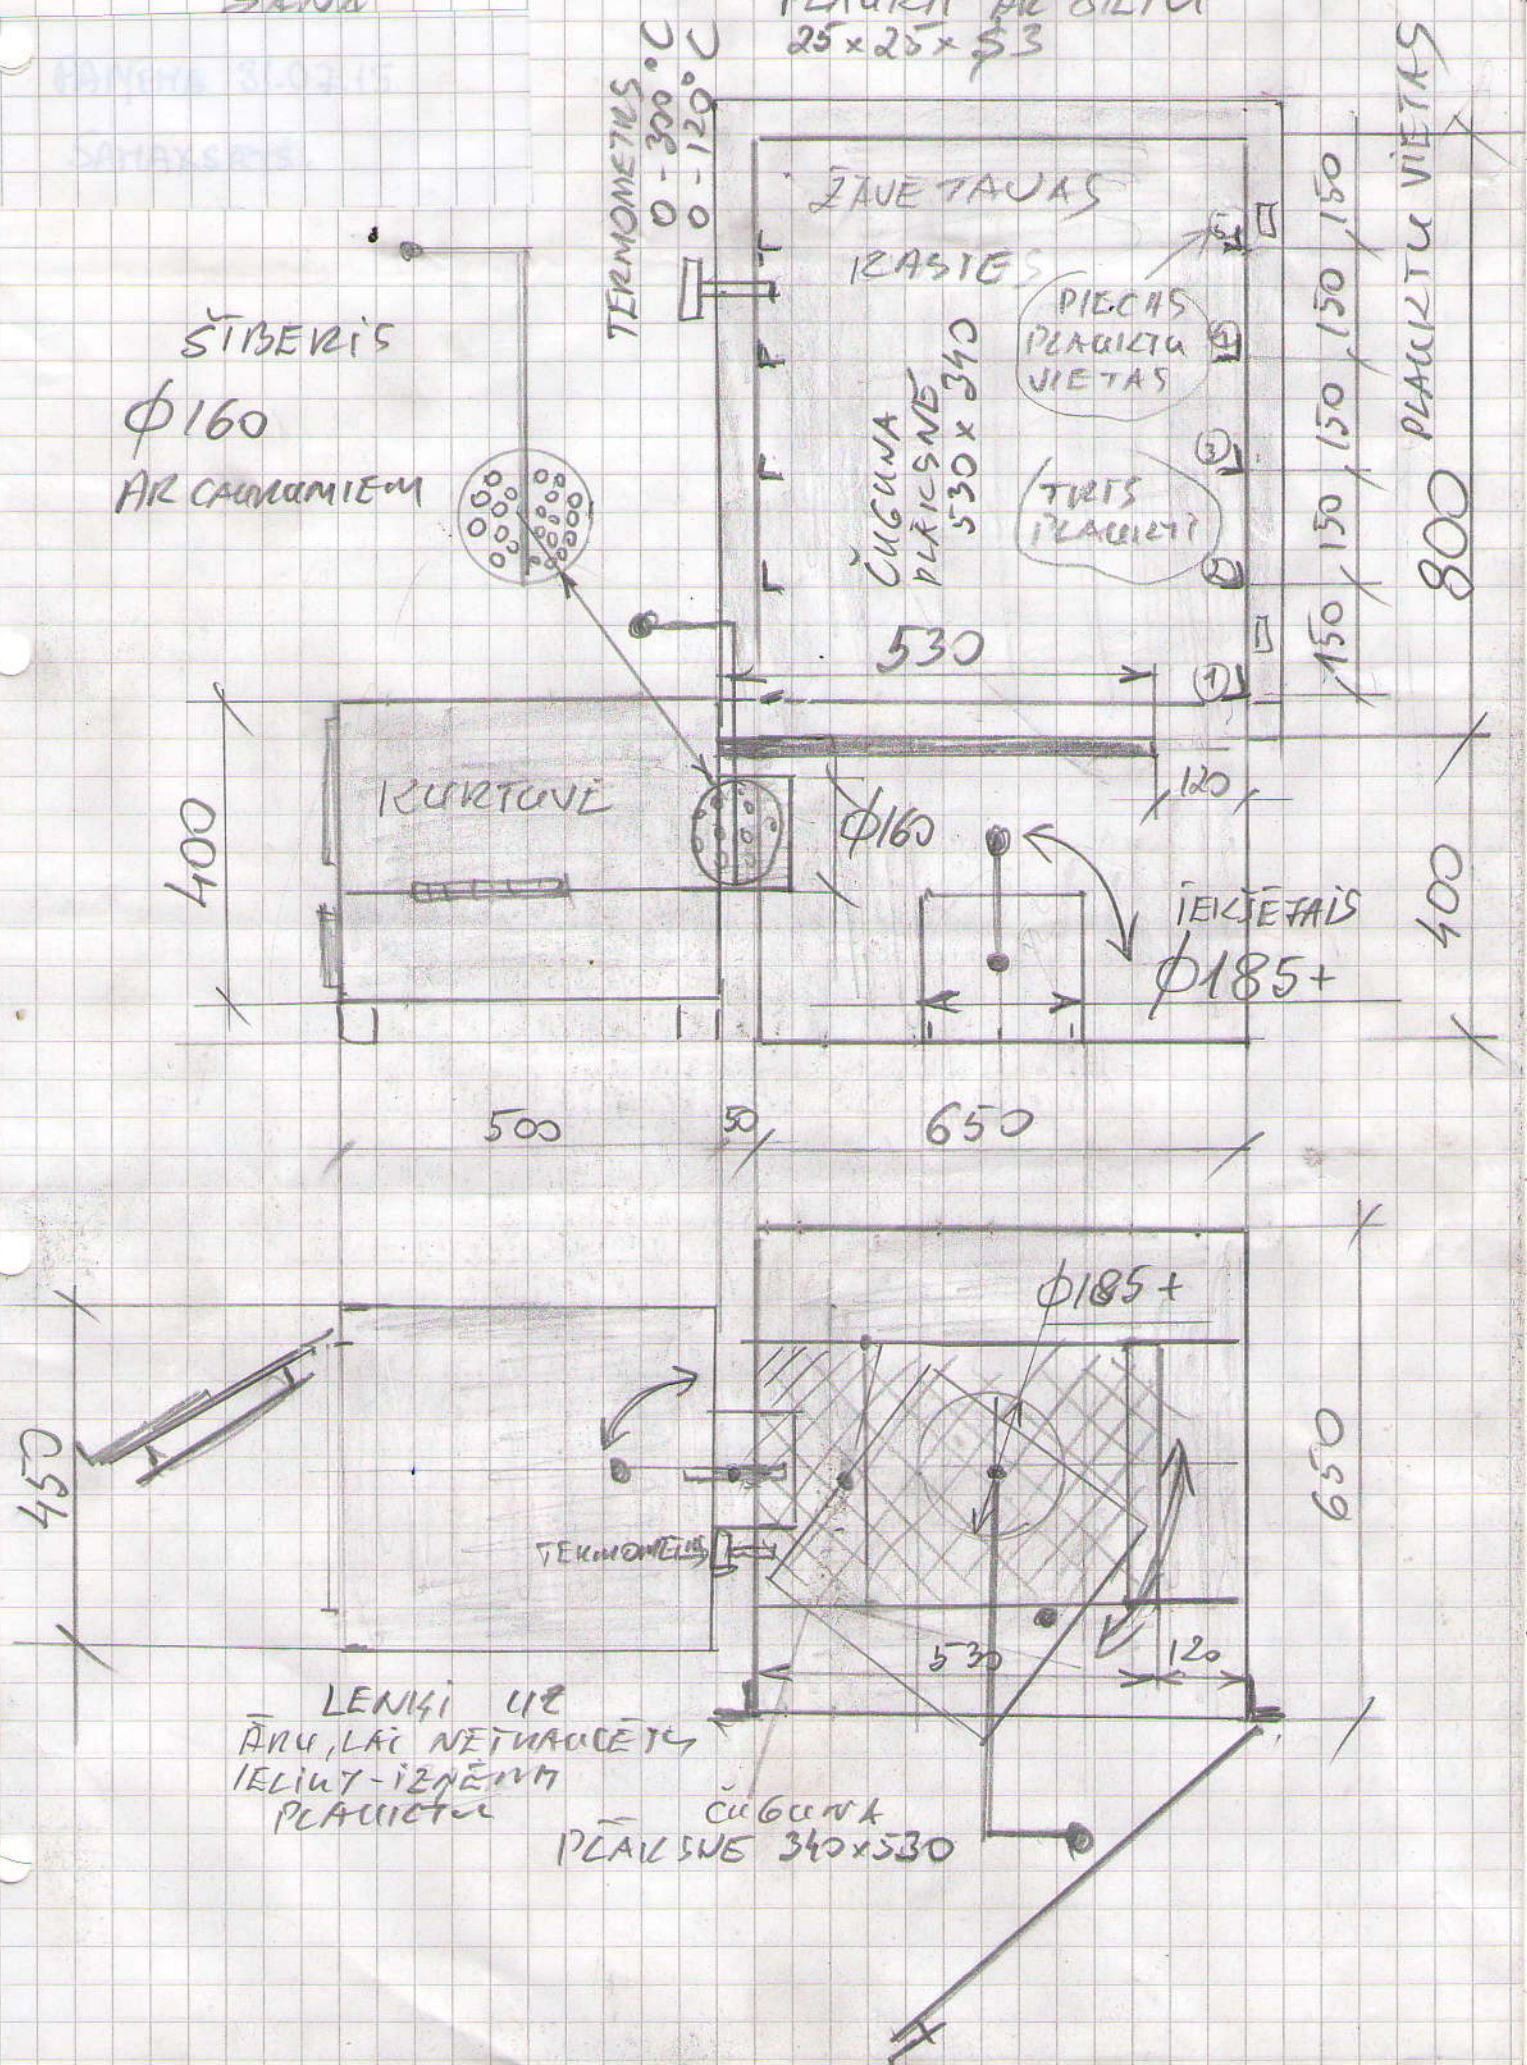

ŽĀVĒTAVAS KASTE AR KLIRTUVI
SĒVA

3-08

MELNĀ METĀĀ
PLAKIŅI AR SIETU
25 x 25 x 3

ŠTĪBERIS
φ160
AR CAURUMIEM

TERMOMETRS
0 - 300 °C
0 - 120 °C

ŽĀVĒTAVAS
KASTIS

PIECĀS
PLAKIŅU
VIETAS

ČUGUNA
PLĀKSNE
530 x 340

TRIS
PLAKIŅI

PLAKIŅU VIETAS
150 x 150, 150 x 150, 150 x 150
800

400

KURTOVE

φ160

ĪEKŠĒJĀIS
φ185+

400

500

50

650

450

φ185+

650

TERMOMETRS

LĒŅI UZ
ĀRU, LAI NETVAUCĒTĀ
IELIŅ-IZŅĒMŅU
PLAKIŅUČĀ

ČUGUNA
PLĀKSNE 340 x 530